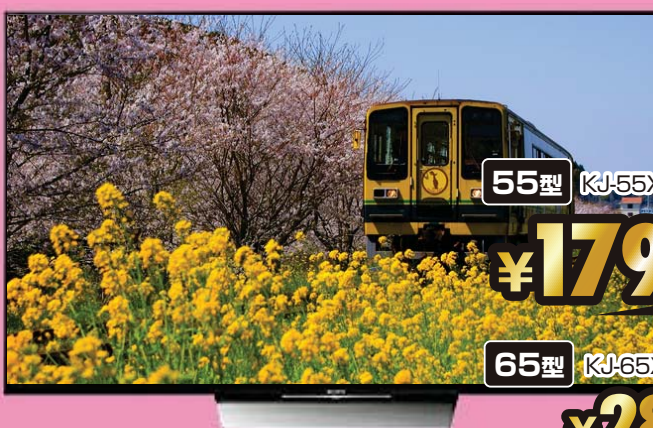

新三商事で
商品受け取りの場合、
最大**2万円** 特別値引き!

SONY 4K対応液晶テレビ

いつもの地デジを高精細4Kにアップコンバート。
HDR信号対応、4Kチューナーも内蔵した
高画質4Kモデル

映像の輝きと高コントラストを実現する高画質&薄型4Kモデル。
スリムな壁掛けも可能な壁ピタ設計

4K HDR
安心の
5年保障
androidtv

55型 KJ-55X8500D
¥179,800 (税込)