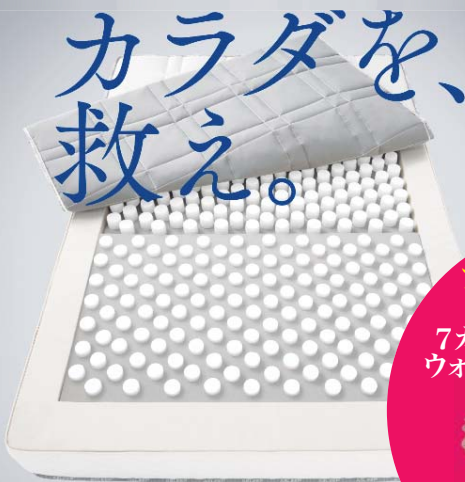

電気ケトル

クイックルワイパー

サララップ

お菓子

上質な眠りを、ずっと。

ASLEEP

ASLEEP 新キャンペーン スタート!

ASLEEPベッド 大販売会開催!

カラダを、
救え。

期間中、
ファインレボマットレス
ご購入で、もれなく
7カラーズ
ウォッシュャブルベースセット

プレゼント!!

※アウトレット品は除きます。

キャンペーン期間:2月18日~3月末日

日本最大級!
ASLEEPベッド
展示40台以上!

新三ショールーム「コネクト」OPEN

営業時間:月~金 9:00~20:00